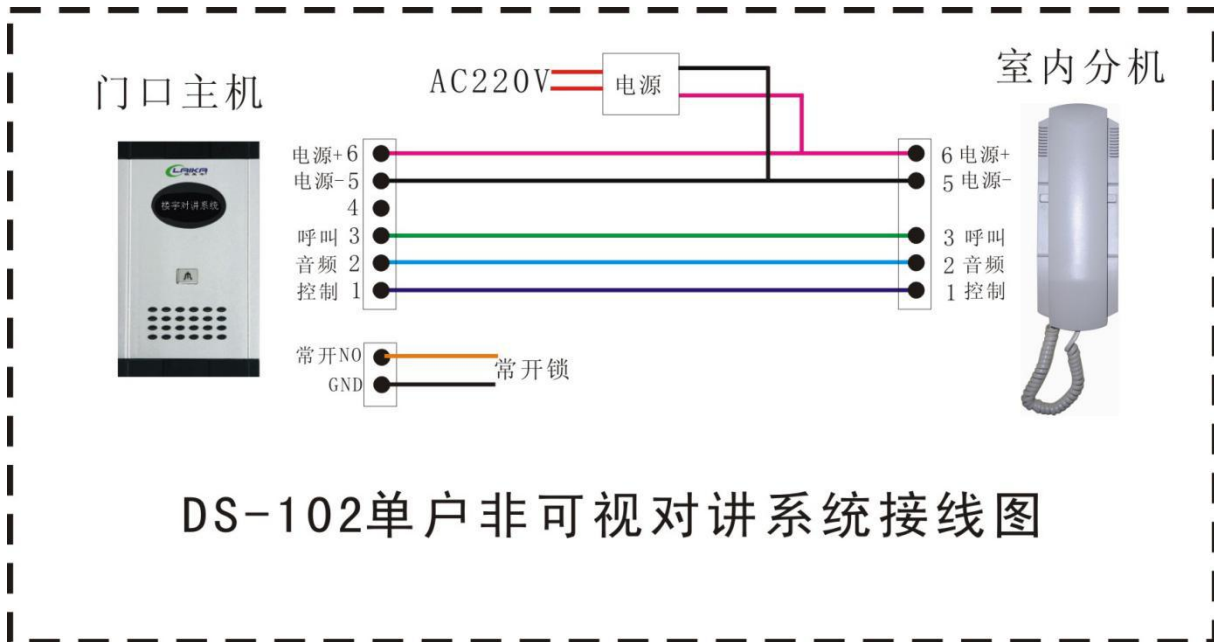

## 三、操作方法

- 1、 来访者按门口主机房号呼叫键时，门口主机会发出轻柔的“叮咚”或已选用的和弦回铃声，表示已接通。门口主机呼叫后，室内分机会响起悦耳的（“叮咚”“爱丽丝”“西敏寺钟声”可选其中一种）铃声，提起话筒可与门口主机通话 60 秒，按下室内分机开锁键可打开单元门的电控锁。

#### 四、系统接线图

DS-102别墅非可视对讲系统1拖1布线图

DS-102别墅非可视对讲系统1拖3布线图

DS-102单户非可视对讲系统接线图

---

1) 主机线序号说明：1:控制、2:音频、3:呼叫、4:不接线、5:地线、6:电源+。  
锁+、锁-接电控锁。

2) 线材要求：≤15m 用 RVV 5×0.5 mm<sup>2</sup>，>15m<40m 用 RVV 5×0.75mm<sup>2</sup>，>40m 尽量加粗线。