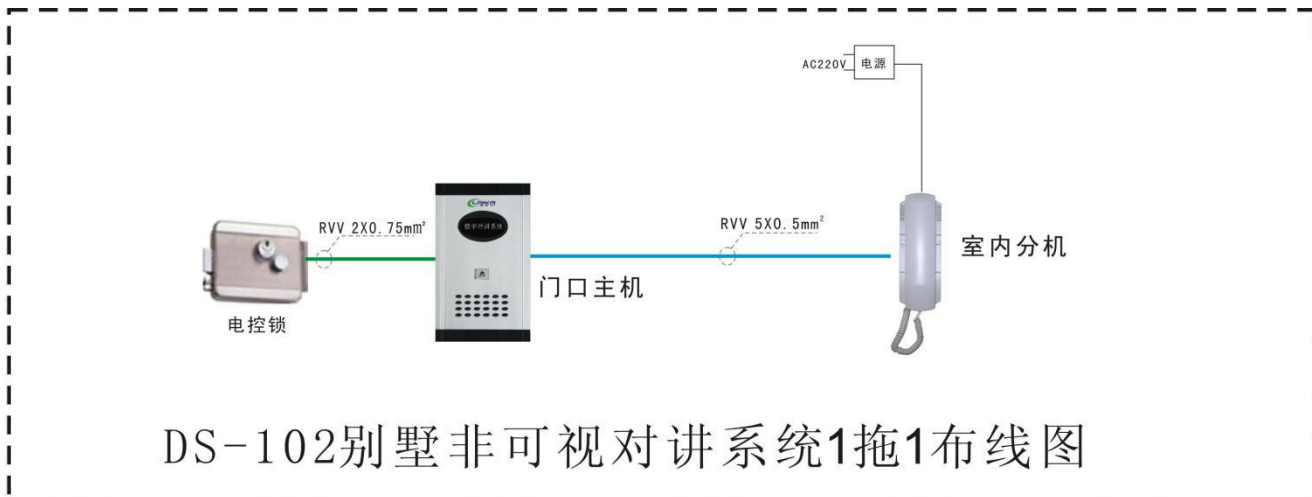

四、系统接线图

DS-102别墅非可视对讲系统1拖1布线图