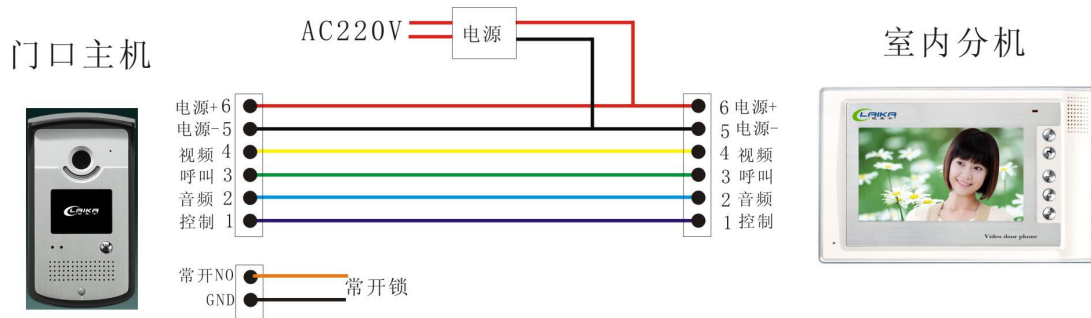

DS-208 为单户彩色可视楼宇对讲系统。当访客按室外主机呼叫键时，室内分机响起悦耳铃声（“叮咚”“爱丽丝”和“西敏寺钟声”三种，使用者可以任意选择其中一种）。同时将访客图像送往住户和实现对讲，并且门口机可接受分机指令，打开电控锁。室内机主人亦可随时监视监听室外情况。门口主机配有 LED 红外线夜视辅助，夜间无需加装其它辅助光源即可清楚辨认访客，准确判断来访者身份，决定是否接待。给用户带来极大的安全和便利。

二、系统功能特点：

- . 适用于别墅群建筑, 可并接三台可视分机.
- . 铝合金面板, 自动蓝色夜光按键, 美观耐用.
- . 可视和非可视混合安装, 灵活变化, 简易方便.
- . 双向对讲, 室内分机带开锁功能.
- . 电源待机时功率大、电流小、省电.

三、操作方法

- 1、 来访者按门口主机房号呼叫键时，门口主机会发出轻柔的“叮咚”或已选用的和弦回铃声，表示已接通。
- 2、 门口主机呼叫后，室内分机会响起悦耳的（“叮咚”“爱丽丝”“西敏寺钟声”可选其中一种）铃声，并自动显示室外机摄取的图像。提起话筒可与门口主机通话 60 秒，按下室内分机开锁键可打开单元门的电控锁。室内分机不接听 30 秒后会自动关闭显像屏幕。
- 3、 室内机启动“监视键”时，显像屏幕可打开 30 秒监控门口情况。
- 4、 室内机在监控期间按下“开锁键”可打开电控门锁。

- 5、 调节室内机对比度和亮度旋钮，可以使图像达到满意效果。
- 6、 调节主机板上的分机转换跳针选择分机类型, 调节主机板上的电锁转换跳针选择电锁类型。

四、系统接线图

DS-208单户可视对讲系统接线图

- 1) 主机线序号说明：1:控制、2:音频、3:呼叫、4:视频、5:地线、6:电源+。
NO GND 接常开锁。
- 2) 线材要求：≤5m用RVVP 6×0.5 mm²，>5m<20m用RVV5×0.5mm² + SYV75-3 视频线，>40m尽量加粗线。